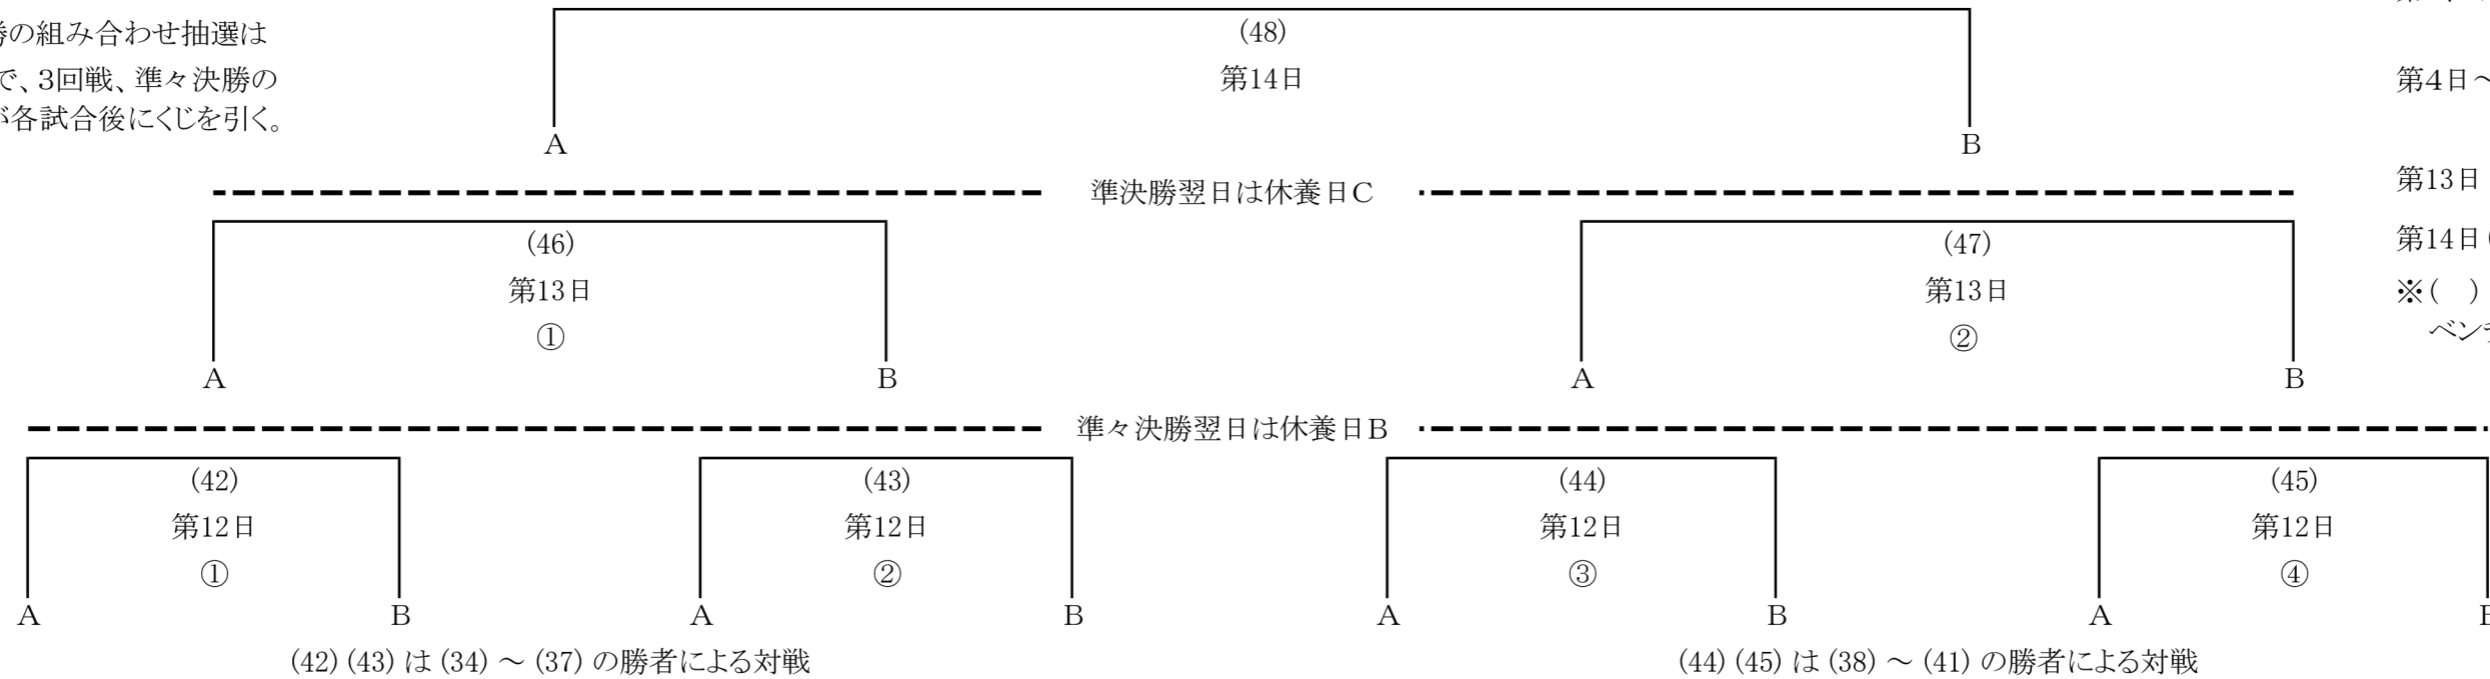

第106回全国高等学校野球選手権大会 組 み 合 わ せ

◇開会式 8月7日(水)8:30～
選手宣誓：辻 旭 陽（智辯和歌山）

◇試合開始時間
第1日 ①10:00 ②16:00
③18:30
第2,3日 ① 8:00 ②10:35
③17:00
第4日～第12日 ① 8:00 ②10:35
③13:10 ④15:45
第13日 ① 8:00 ②10:35
第14日(決勝) 10:00
※()内の数字は試合番号
ベンチは左側が1塁側

◇準々決勝、準決勝の組み合わせ抽選は
阪神甲子園球場で、3回戦、準々決勝の
勝ちチーム主将が各試合後にくじを引く。

3回戦2日目(第11日)の翌日は休養日A