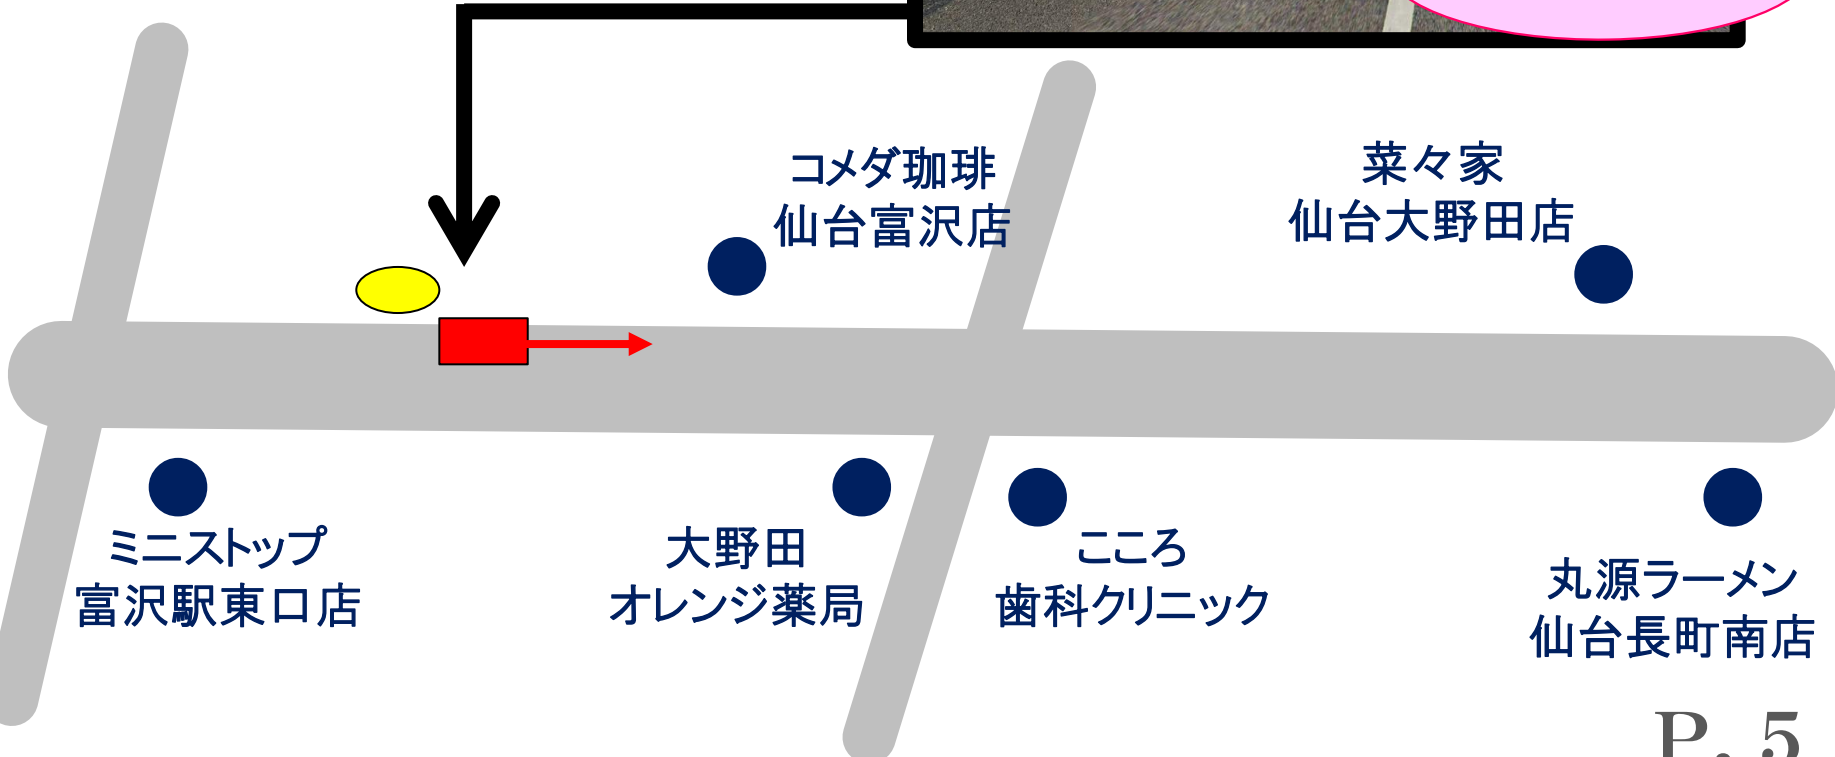

①セブンイレブン 仙台富沢西店前

■ = 乗車

● = 待機場所

※降車場所は同じ場所になります。

セブンイレブン♪

ミニストップ
仙台富沢西店

むさしの森珈琲
仙台富沢店

セブンイレブン
仙台富沢西店

進学塾
仙台あおば学舎
富沢校舎

矢口クリニック

② コメダ珈琲 仙台富沢店前

■ = 乗車 ○ = 待機場所

※降車場所は同じ場所になります。

③JR長町駅 (焼肉トクジュ前)

■ = 乗車 ● = 待機場所

JR長町駅の西口から
徒歩約6分になります。