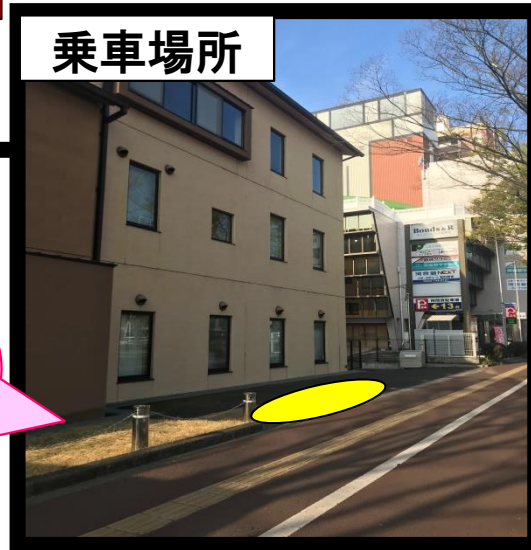

進学塾
仙台あおば学舎
富沢校舎

矢口クリニック

② コメダ珈琲 仙台富沢店前

■ = 乗車 ○ = 待機場所

※降車場所は同じ場所になります。

③JR長町駅 (焼肉トクジュ前)

■ = 乗車 ● = 待機場所

JR長町駅の西口から
徒歩約6分になります。

※降車場所は反対車線になります。

④地下鉄長町南駅

■ =乗車 ■ =降車 ○ =待機場所

Mia Angela
(イタリア料理)

集合郎

三井ショッピングパーク
ララガーデン長町

ザ・モール仙台長町店

長町南駅

河合塾NEXT

乗車場所

仙台市太白区役所

地下鉄長町南駅の
「西出口2」を出て
左側になります♪
(写真の建物の前)

※「宮城交通バス」や「仙台市営バス」の乗り場と異なりますので
ご注意ください。

⑤三神峯キャンパス

■ = 乗車

○ = 待機場所