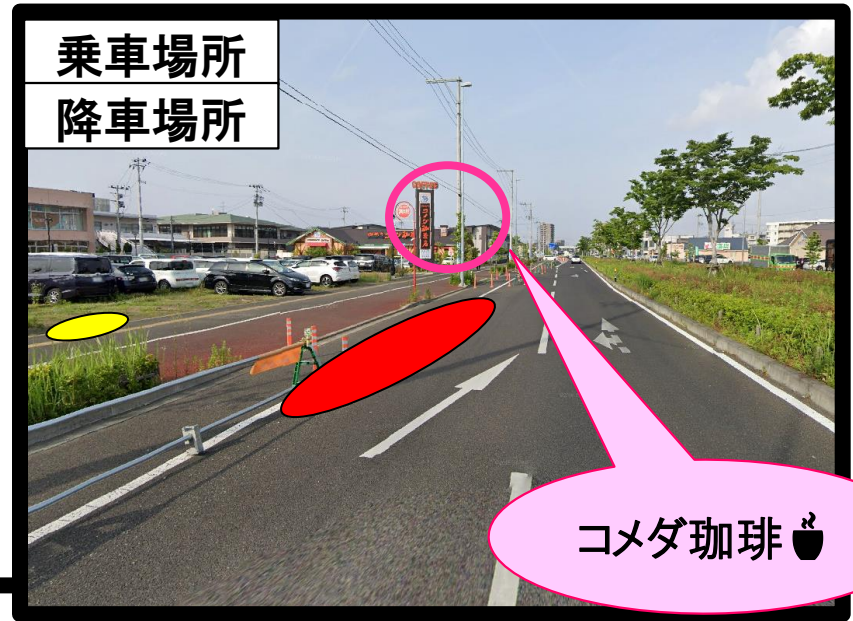

①セブンイレブン 仙台富沢西店前

■ = 乗車

● = 待機場所

※降車場所は同じ場所になります。

セブンイレブン♪

ミニストップ
仙台富沢西店

むさしの森珈琲
仙台富沢店

セブンイレブン
仙台富沢西店

進学塾
仙台あおば学舎
富沢校舎

矢口クリニック

② コメダ珈琲 仙台富沢店前

■ = 乗車 ○ = 待機場所

※降車場所は同じ場所になります。

③JR長町駅 (焼肉トクジュ前)

■ = 乗車 ● = 待機場所

JR長町駅の西口から
徒歩約6分になります。