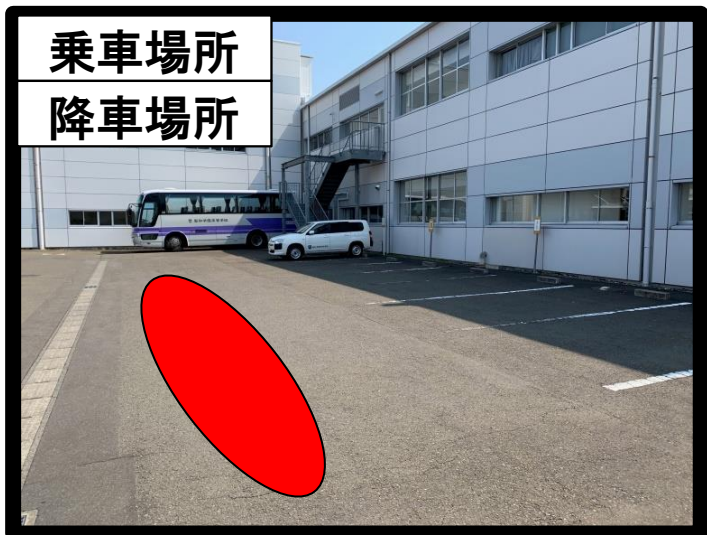

河合塾NEXT

乗車場所

仙台市太白区役所

地下鉄長町南駅の
「西出口2」を出て
左側になります♪
(写真の建物の前)

※「宮城交通バス」や「仙台市営バス」の乗り場と異なりますので
ご注意ください。

⑤三神峯キャンパス

■ = 乗車

○ = 待機場所

※降車場所も同じになります。

⑥ 薬師堂キャンパス

■ = 乗車

○ = 待機場所

※降車場所は同じ場所になります。

校舎

●
正門(北門)

サーラナートホール