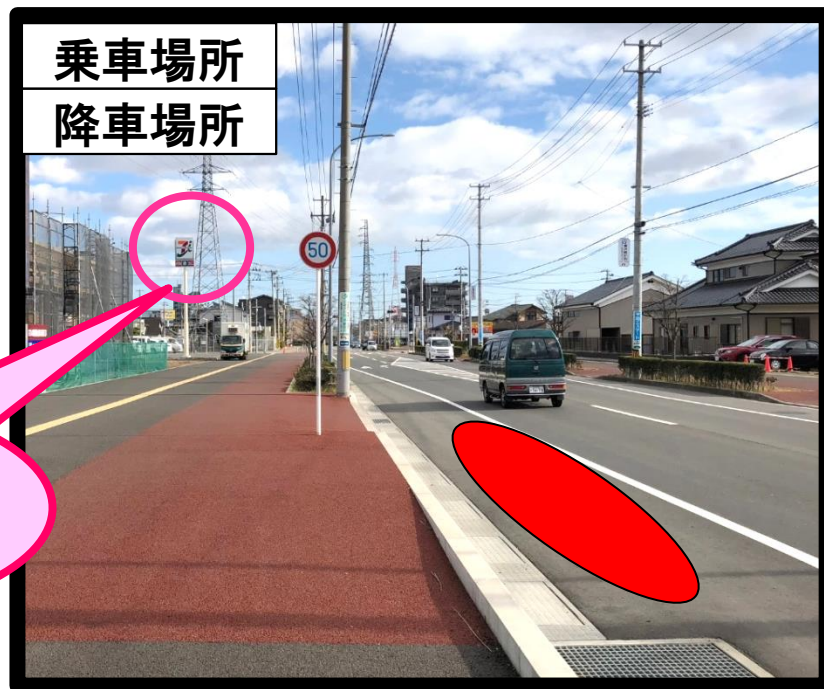

※自家用車での送迎や、自転車通学への代替が可能な場合は、ご協力いただきますよう宜しくお願いいたします。

◆ 停留所一覧 ◆

- ① セブンイレブン仙台富沢西店前 …… p.4
- ② コメダ珈琲仙台富沢店前 …… p.5
- ③ JR長町駅(焼肉トクジュ前) …… p.6
- ④ 地下鉄長町南駅 …… p.7
- ⑤ 三神峯キャンパス …… p.8
- ⑥ 薬師堂キャンパス …… p.9
- ⑦ 名取グラウンド …… p.10

①セブンイレブン 仙台富沢西店前

■ = 乗車

● = 待機場所

※降車場所は同じ場所になります。

セブンイレブン♪

ミニストップ
仙台富沢西店

むさしの森珈琲
仙台富沢店

セブンイレブン
仙台富沢西店

進学塾
仙台あおば学舎
富沢校舎

矢口クリニック

② コメダ珈琲 仙台富沢店前

■ = 乗車 ○ = 待機場所

※降車場所は同じ場所になります。

③JR長町駅 (焼肉トクジュ前)

■ = 乗車 ● = 待機場所

JR長町駅の西口から
徒歩約6分になります。