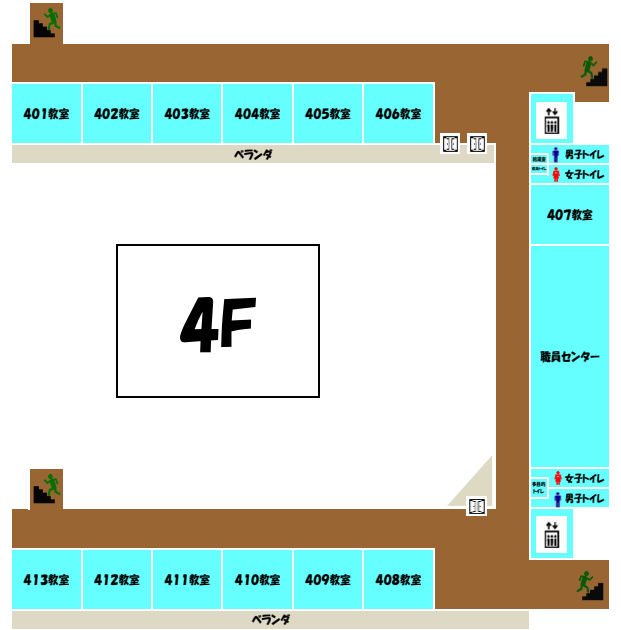

308~309教室 3F

学活懇談会・施設見学

第1回 09:00~10:00
 第2回 11:00~12:00
 第3回 13:00~14:00
 第4回 15:00~16:00

中会議室 1F

特進説明会

第1回 09:00~10:00
 第2回 11:00~12:00

310~313教室 3F

個別進学相談会

09:00~16:30
 随時受付!

選択教室 3F

制服試着体験

10:00~16:00
 随時受付!

3F

4F

5F

各運動施設

部活動体験

- Aグループ 09:00~10:30
- Bグループ 11:00~12:30
- Cグループ 13:00~14:30

各教室

体験授業

- 第1回 09:00~10:00
- 第2回 11:00~12:00
- 第3回 13:00~14:00
- 第4回 15:00~16:00

部活動体験場所・グループ

Aグループ

フットサル部(1F昇降口前フットサルコート) バレー部(3Fアーケアリーナ)
ソフトテニス部(テニスコート) 舞踊・ダンス部(1F弓道場)

Bグループ

ソフトボール部(グラウンド) バド部(3Fアーケアリーナ) 男子ハンド部(1F武道館)
剣道部(1F弓道場) ギター部(視聴覚2) かるた部(作法室)

Cグループ

バスケ部(3Fアーケアリーナ) 陸上部(1F昇降口) 卓球部(1F武道館)
※水泳部は、10:30よりカフェテリアで説明会のみ行います。