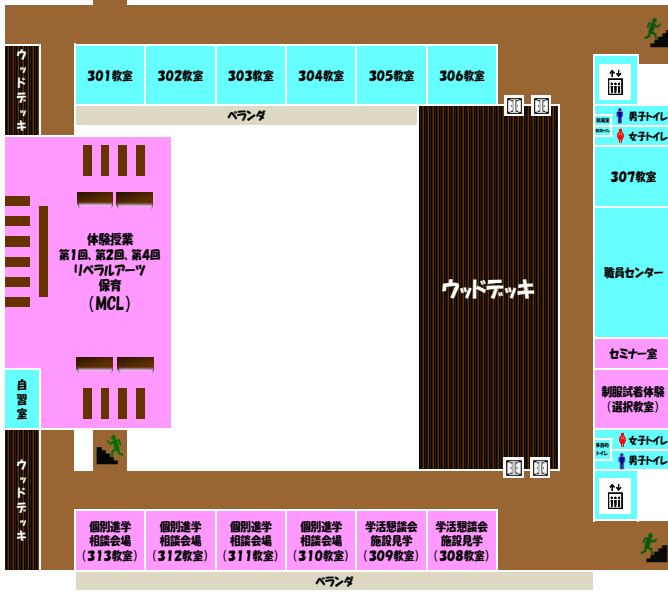

1F

2F

サールナートホール 1F

学校・入試説明会

第1回 09:00~10:30
 第2回 11:00~12:30
 第3回 13:00~14:30
 第4回 15:00~16:30

カフェテリア 1F

食堂体験

11:00~15:00
 随時利用可能!

308~309教室 3F

学活懇談会・施設見学

第1回 09:00~10:00
 第2回 11:00~12:00
 第3回 13:00~14:00
 第4回 15:00~16:00

中会議室 1F

特進説明会

第1回 09:00~10:00
 第2回 11:00~12:00

310~313教室 3F

個別進学相談会

09:00~16:30
 随時受付!

選択教室 3F

制服試着体験

10:00~16:00
 随時受付!

3F

4F

5F

各運動施設