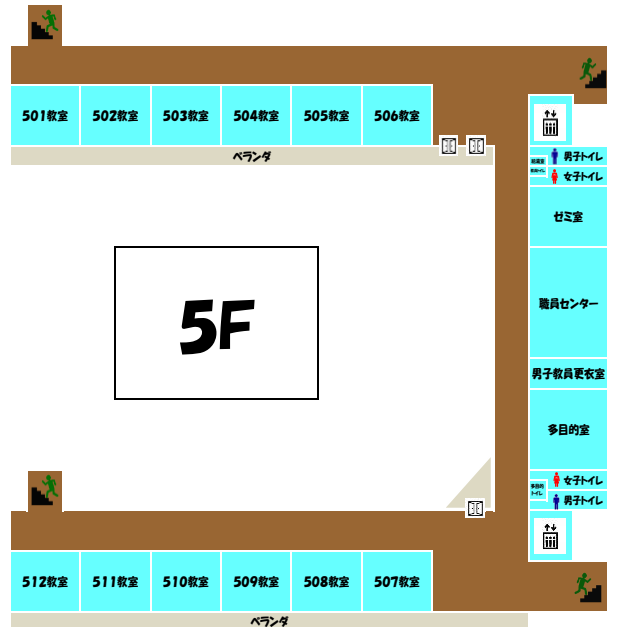

308~309教室 3F

学活懇談会・施設見学

第1回 09:00~10:00
 第2回 11:00~12:00
 第3回 13:00~14:00
 第4回 15:00~16:00

中会議室 1F

特進説明会

第1回 09:00~10:00
 第2回 11:00~12:00

310~313教室 3F

個別進学相談会

09:00~16:30
 随時受付!

選択教室 3F

制服試着体験

10:00~16:00
 随時受付!

3F

4F

5F

各運動施設

部活動体験

- Aグループ 09:00~10:30
- Bグループ 11:00~12:30
- Cグループ 13:00~14:30

各教室

体験授業

- 第1回 09:00~10:00
- 第2回 11:00~12:00
- 第3回 13:00~14:00
- 第4回 15:00~16:00

部活動体験場所・グループ

Aグループ

フットサル部(1F昇降口前フットサルコート) バレー部(3Fアーケアリーナ)
ソフトテニス部(テニスコート) 舞踊・ダンス部(1F弓道場)

Bグループ

ソフトボール部(グラウンド) バド部(3Fアーケアリーナ) 男子ハンド部(1F武道館)
剣道部(1F弓道場) ギター部(視聴覚2) かるた部(作法室)

Cグループ

バスケ部(3Fアーケアリーナ) 陸上部(1F昇降口) 卓球部(1F武道館)
※水泳部は、10:30よりカフェテリアで説明会のみ行います。