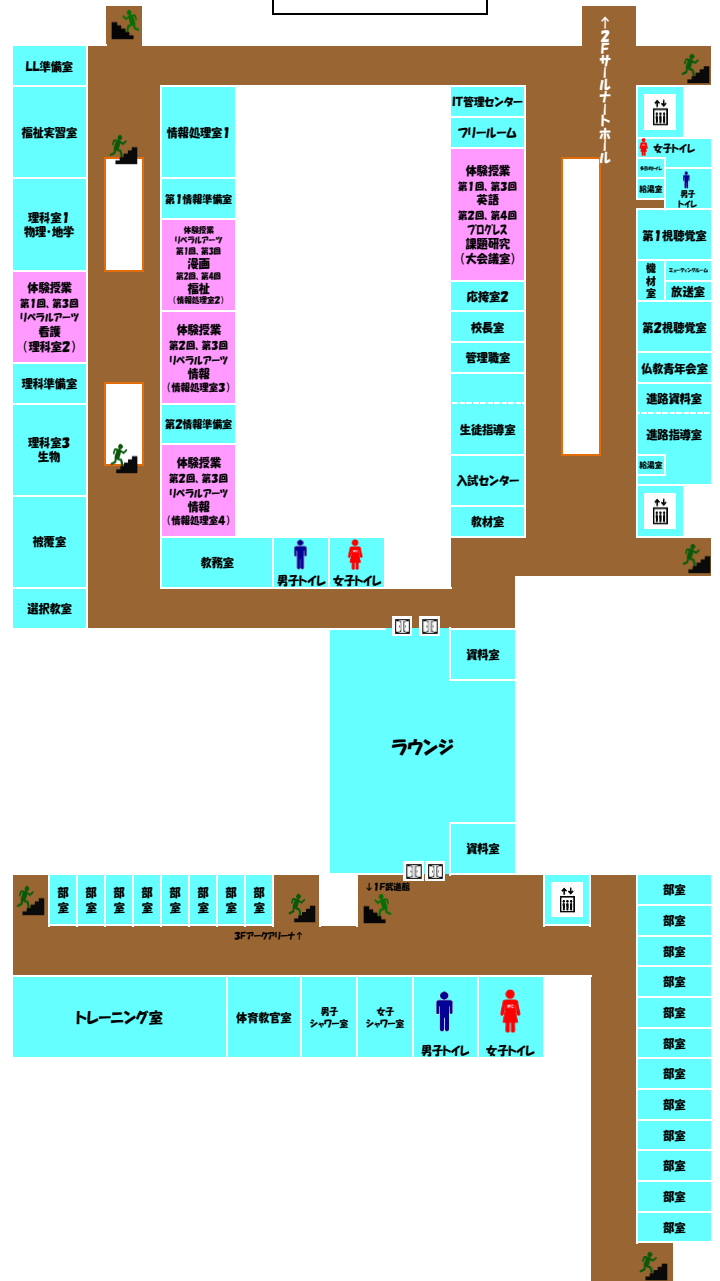

県内でも人気のある聖和の夏服を着てみませんか？
写真撮影をして、すぐに現像します。夏の思い出に一枚いかが！
気持ちはすでに聖和生！

個別進学相談会

場所: 310教室~313教室 時間: 09:00~16:30

教員による相談会です。中学生や保護者の方の不安に思っていることや入試に対するご質問などなんでも受け付けております。親身になって相談を受けますので気軽にご相談ください。

全体タイムテーブル

	9:00					10:00					11:00					12:00					13:00					14:00					15:00					16:00												
	0	10	20	30	40	50	0	10	20	30	40	50	0	10	20	30	40	50	0	10	20	30	40	50	0	10	20	30	40	50	0	10	20	30	40	50	0	10	20	30	40	50	0	10	20	30	40	50
① 学校説明会 入試説明会	第1回					第2回					第3回					第4回																																
② 体験授業	第1回					第2回					第3回					第4回																																
③ 部活動体験	Aグループ					水泳部					Bグループ					Cグループ																																
④ 学活相談会 施設見学	第1回					第2回					第3回					第4回																																
⑤ 特進説明会	第1回					第2回																																										
⑥ 食堂体験																時間内はいつでも利用可能																																
⑦ 制服試着体験																時間内はいつでも体験可能																																
⑧ 個別進学相談会																時間内はいつでも相談可能																																

1F

2F

サールナートホール 1F

学校・入試説明会

第1回 09:00~10:30
 第2回 11:00~12:30
 第3回 13:00~14:30
 第4回 15:00~16:30

カフェテリア 1F

食堂体験

11:00~15:00
 随時利用可能!