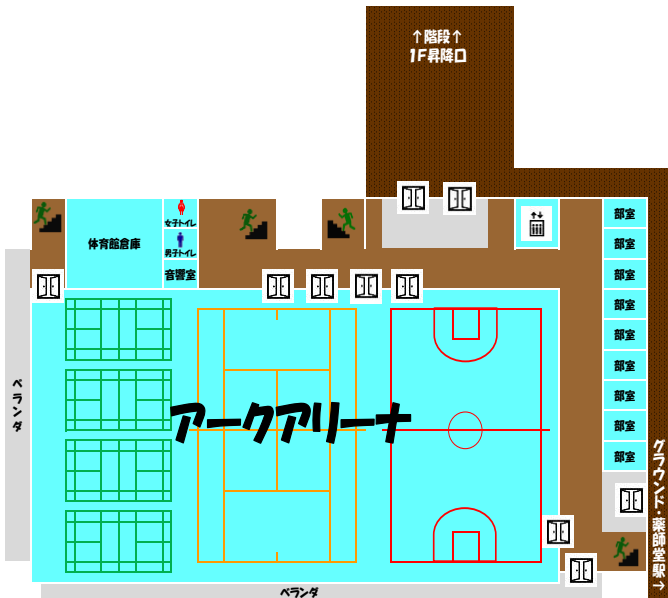

308~309教室 3F

学活懇談会・施設見学

第1回 09:00~10:00
 第2回 11:00~12:00
 第3回 13:00~14:00
 第4回 15:00~16:00

中会議室 1F

特進説明会

第1回 09:00~10:00
 第2回 11:00~12:00

310~313教室 3F

個別進学相談会

09:00~16:30
 随時受付!

選択教室 3F

制服試着体験

10:00~16:00
 随時受付!

3F

4F

5F

各運動施設

部活動体験

- Aグループ 09:00~10:30
- Bグループ 11:00~12:30
- Cグループ 13:00~14:30

各教室

体験授業

- 第1回 09:00~10:00
- 第2回 11:00~12:00
- 第3回 13:00~14:00
- 第4回 15:00~16:00

部活動体験場所・グループ

Aグループ

フットサル部(1F昇降口前フットサルコート) バレー部(3Fアーケアリーナ)
ソフトテニス部(テニスコート) 舞踊・ダンス部(1F弓道場)

Bグループ

ソフトボール部(グラウンド) バド部(3Fアーケアリーナ) 男子ハンド部(1F武道館)
剣道部(1F弓道場) ギター部(視聴覚2) かるた部(作法室)

Cグループ

バスケ部(3Fアーケアリーナ) 陸上部(1F昇降口) 卓球部(1F武道館)
※水泳部は、10:30よりカフェテリアで説明会のみ行います。